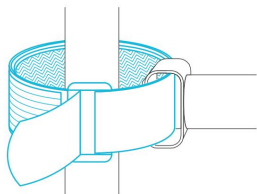

*Prodává se samostatně

KROK 2

Umístěte lepicí silikonové podložky na konce každé montážní tyče tak, aby odpovídala správné velikosti podložek na obou stranách tak, aby tyč těsně přiléhala na tyče stanu.

INSTALACE

KROK 3

Protáhněte pásky se suchým zipem otvorem tyče umístěným na jejich koncích a ujistěte se, že přezka je venku a polstrovaná strana je uvnitř.

Tento popruh se může otočit kolem až dvou otvorů tyče.

NEBO

KROK 4

Omotejte popruh se suchým zipem kolem tyče stanu a protáhněte ji přezkou. Utáhněte a zajistěte popruh.

NEBO

INSTALACE

KROK 5

Vyberte velikost podpěrné svorky, která nejlépe odpovídá vaší tyči stanu pro větší vyztužení.