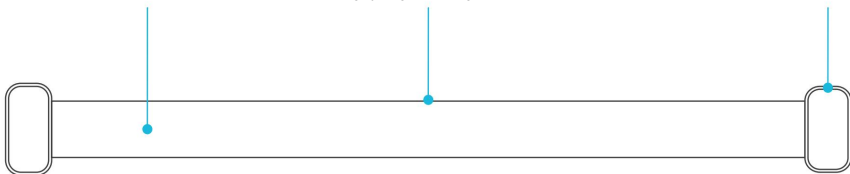

KLÍČOVÉ VLASTNOSTI

TĚŽKÉ ZATÍŽENÍ

Vyrobeno z tlusté, odolné oceli, která unese váhu zařízení, jako jsou přípinací ventilátory a boční osvětlení LED.

CFM* ZVÝŠENÍ

Zachovává tvar vašeho pěstebního stanu a maximalizuje vnitřní prostor pro více rostlin a vybavení tím, že zabraňuje prohýbání stěny stanu.