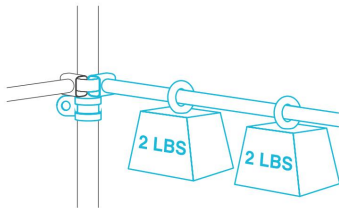

ORIENTACE PODPORY

Orientace podpory poskytne všeobecnou podporu v celém vašem pěstebním stanu.

Tato konfigurace může být použita k podpoře hmotnosti vaší rostliny, přenášení příslušenství nebo k vytvoření oddělených prostorů ve vašem stanu.

Umožní také cílené úpravy prostředí, jako je osvětlení mezi kabinami při použití rostoucích světelných tyčí nebo bodové proudění vzduchu při použití připínacích ventilátorů.

HMOTNOSTNÍ OMEZENÍ

JEDNOTNÝ BAR

Jedna montážní tyč pojme až 2 lb při instalaci na pěstební stan CLOUDLAB.*

JEDINÁ TYČ A PODPŮRNÁ SVORKA

Jedna montážní tyč s podpůrnou svorkou pojme až 4 lb při instalaci na pěstební stan CLOUDLAB.*

*CLOUDLAB pěstební stan se prodává samostatně