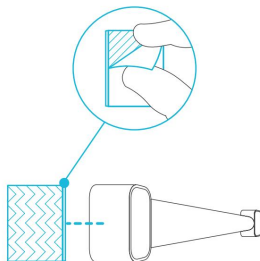

HUSTÉ LEPIDLO
SILIKONOVÁ PODLOŽKA
(8x)

PODPĚRNÁ SVORKA
(pro tyče minimálně 16mm) (x4)

PODPĚRNÁ SVORKA
(pro tyče minimálně 22 mm)
(x4)

STROJNÍ ŠROUB
A OŘECHY
(8x)

INSTALACE

KROK 1

Před instalací montážních tyčí odstraňte stěny pěstebního stanu*.

*Prodává se samostatně

KROK 2

Umístěte lepicí silikonové podložky na konce každé montážní tyče tak, aby odpovídala správné velikosti podložek na obou stranách tak, aby tyč těsně přiléhala na tyče stanu.