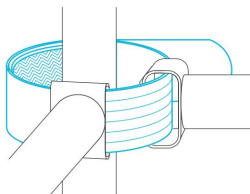

INSTALACE

KROK 3

Protáhněte pásky se suchým zipem otvorem tyče umístěným na jejich koncích a ujistěte se, že přezka je venku a polstrovaná strana je uvnitř.

Tento popruh se může otočit kolem až dvou otvorů tyče.

NEBO

KROK 4

Omotejte popruh se suchým zipem kolem tyče stanu a protáhněte ji přezkou. Utáhněte a zajistěte popruh.

NEBO

INSTALACE

KROK 5

Vyberte velikost podpěrné svorky, která nejlépe odpovídá vaší tyči stanu pro větší vyztužení.

Použijte menší svorky pro tyče alespoň 16 mm a větší svorky pro tyče alespoň 22 mm.

1. Otevřete opěrnou svorku kolem tyče.
2. Utáhněte a zajistěte svorku maticí a šroubem tak, aby její plochá strana byla rovnoběžná se stěnami vašeho péstebního stanu.