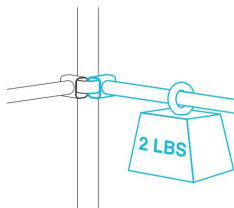

NASTAVENÍ STANU

STANDARDNÍ ORIENTACE

Standardní orientace zabrání prohnutí vašeho pěstebního stanu.

Tato konfigurace může být také použita jako nosný systém, který umožňuje zaháknutí elastických mřížových sítí na boční tyče.

ORIENTACE PODPORY

Orientace podpory poskytne všeobecnou podporu v celém vašem pěstebním stanu.

Tato konfigurace může být použita k podpoře hmotnosti vaší rostliny, přenášení příslušenství nebo k vytvoření oddělených prostorů ve vašem stanu.

Jedna montážní tyč pojme až 2 lb při instalaci na pěstební stan CLOUDLAB.*

JEDINÁ TYČ A PODPŮRNÁ SVORKA

Jedna montážní tyč s podpůrnou svorkou pojme až 4 lb při instalaci na pěstební stan CLOUDLAB.*

*CLOUDLAB pěstební stan se prodává samostatně