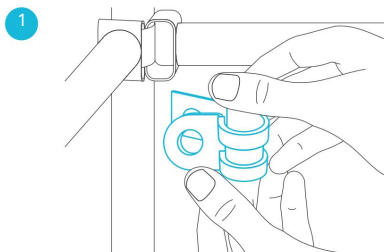

INSTALACE

KROK 3

Protáhněte pásky se suchým zipem otvorem tyče umístěným na jejich koncích a ujistěte se, že přezka je venku a polstrovaná strana je uvnitř.

Tento popruh se může otočit kolem až dvou otvorů tyče.

NEBO

KROK 4

Omotejte popruh se suchým zipem kolem tyče stanu a protáhněte ji přezkou. Utáhněte a zajistěte popruh.

NEBO

INSTALACE

KROK 5

Vyberte velikost podpěrné svorky, která nejlépe odpovídá vaší tyči stanu pro větší vyztužení.

Použijte menší svorky pro tyče alespoň 16 mm a větší svorky pro tyče alespoň 22 mm.

1. Otevřete opěrnou svorku kolem tyče.
2. Utáhněte a zajistěte svorku maticí a šroubem tak, aby její plochá strana byla rovnoběžná se stěnami vašeho péstebního stanu.