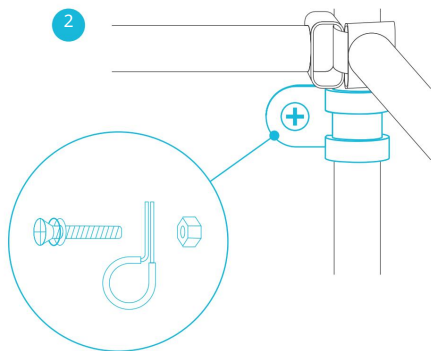

INSTALACE

KROK 3

Protáhněte pásky se suchým zipem otvorem tyče umístěným na jejich koncích a ujistěte se, že přezka je venku a polstrovaná strana je uvnitř.

Tento popruh se může otočit kolem až dvou otvorů tyče.

NEBO

KROK 4

Omotejte popruh se suchým zipem kolem tyče stanu a protáhněte ji přezkou. Utáhněte a zajistěte popruh.

NEBO

INSTALACE

KROK 5

Vyberte velikost podpěrné svorky, která nejlépe odpovídá vaší tyči stanu pro větší vyztužení.

Použijte menší svorky pro tyče alespoň 16 mm a větší svorky pro tyče alespoň 22 mm.

1. Otevřete opěrnou svorku kolem tyče.
2. Utáhněte a zajistěte svorku maticí a šroubem tak, aby její plochá strana byla rovnoběžná se stěnami vašeho péstebního stanu.