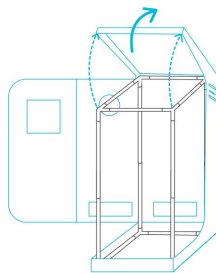

HUSTÉ LEPIDLO
SILIKONOVÁ PODLOŽKA
(8x)

PODPĚRNÁ SVORKA
(pro tyče minimálně 16mm) (x4)

PODPĚRNÁ SVORKA
(pro tyče minimálně 22 mm)
(x4)

STROJNÍ ŠROUB
A OŘECHY
(8x)

INSTALACE

KROK 1

Před instalací montážních tyčí odstraňte stěny pěstebního stanu*.