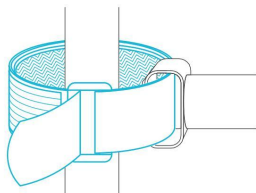

*Prodává se samostatně

KROK 2

Umístěte lepicí silikonové podložky na konce každé montážní tyče tak, aby odpovídala správné velikosti podložek na obou stranách tak, aby tyč těsně přiléhala na tyče stanu.

INSTALACE

KROK 3

Protáhněte pásky se suchým zipem otvorem tyče umístěným na jejich koncích a ujistěte se, že spona je venku a polstrovaná strana je uvnitř.

Tento popruh se může otočit kolem až dvou otvorů tyče.

NEBO

KROK 4

Omotejte popruh se suchým zipem kolem tyče stanu a protáhněte ji přezkou. Utáhněte a zajistěte popruh.

NEBO

INSTALACE

KROK 5

Vyberte velikost podpěrné svorky, která nejlépe odpovídá vašemu přestebnímu stanovému baru větší posílení.