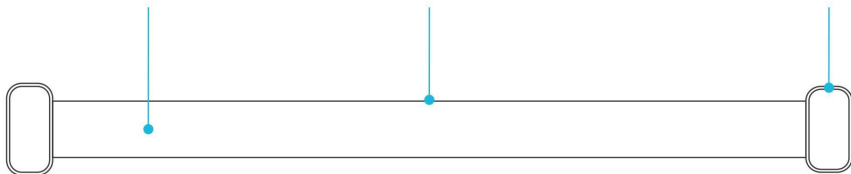

KLÍČOVÉ VLASTNOSTI

TĚŽKÉ ZATÍŽENÍ

Vyrobeno z tlusté, pružné oceli, která může unést hmotnost zařízení, jako jsou přípínací ventilátory a boční osvětlení LED.

CFM* ZVÝŠENÍ

Zachovává tvar vašeho pěstebního stanu a maximalizuje vnitřní prostor pro více rostlin a vybavení tím, že zabraňuje prohýbání stěny stanu.

UNIVERZÁLNÍ

Schopný z mnoha polí vytvořit podpůrné systémy pro boční osvětlení mezi baldachýny, mříže a další.