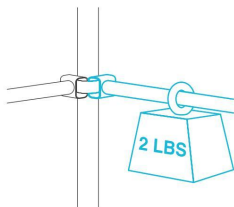

HMOTNOSTNÍ OMEZENÍ

JEDNOTNÝ BAR

Jedna montážní tyč pojme až 2 libry, když instalováno na pěstební stan CLOUDLAB.*