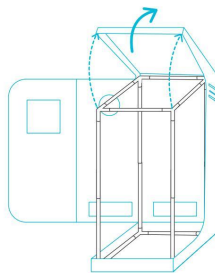

HUSTÉ LEPIDLO
SILKONOVÁ PODLOŽKA
(8x)

PODPĚRNÁ SVORKA
(pro tyče minimálně 16mm) (x4)

PODPĚRNÁ SVORKA
(pro tyče minimálně 22 mm) (x4)

STROJNÍ ŠROUB
A OŘECHY
(8x)

INSTALACE

KROK 1

Před instalací montážních tyčí odstraňte stěny pěstebního stanu*.