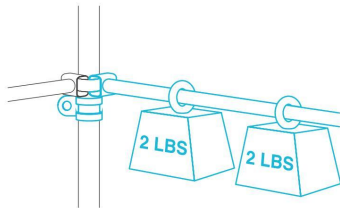

JEDNÁ TYČ A PODPŮRNÁ SVORKA

Jedna montážní tyč s podpůrnou svorkou pojme až 4 lb při instalaci na pěstební stan CLOUDLAB.