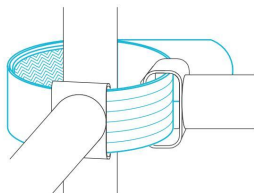

INSTALACE

KROK 3

Protáhněte pásky se suchým zipem otvorem tyče umístěným na jejich koncích a ujistěte se, že spona je venku a polstrovaná strana je uvnitř.

Tento popruh se může otočit kolem až dvou otvorů tyče.

NEBO

KROK 4

Omotejte popruh se suchým zipem kolem tyče stanu a protáhněte ji přezkou. Utáhněte a zajistěte popruh.

NEBO

INSTALACE

KROK 5

Vyberte velikost podpěrné svorky, která nejlépe odpovídá vašemu přestebnímu stanovému baru větší posílení.

Použijte menší svorky pro tyče alespoň 16 mm a větší svorky pro tyče minimálně 22 mm.

1. Otevřete opěrnou svorku kolem tyče.
2. Utáhněte a zajistěte svorku maticí a šroubem tak, aby její plochá strana je rovnoběžná se stěnami vašeho přestebního stanu.