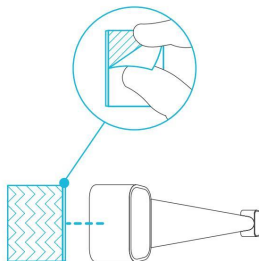

HUSTÉ LEPIDLO
SILKONOVÁ PODLOŽKA
(8x)

PODPĚRNÁ SVORKA
(pro tyče minimálně 16mm) (x4)

PODPĚRNÁ SVORKA
(pro tyče minimálně 22 mm) (x4)

STROJNÍ ŠROUB
A OŘECHY
(8x)

INSTALACE

KROK 1

Před instalací montážních tyčí odstraňte stěny pěstebního stanu*.

*Prodává se samostatně

KROK 2

Umístěte lepicí silikonové podložky na konce každé montážní tyče tak, aby odpovídala správné velikosti podložek na obou stranách tak, aby tyč těsně přiléhala na tyče stanu.