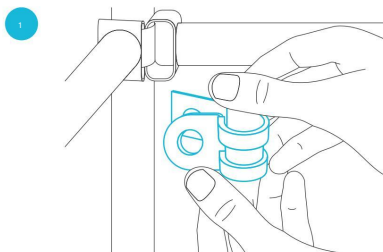

INSTALACE

KROK 3

Protáhněte pásky se suchým zipem otvorem tyče umístěným na jejich koncích a ujistěte se, že spona je venku a polstrovaná strana je uvnitř.

Tento popruh se může otočit kolem až dvou otvorů tyče.

NEBO

KROK 4

Omotejte popruh se suchým zipem kolem tyče stanu a protáhněte ji přezkou. Utáhněte a zajistěte popruh.

NEBO

INSTALACE

KROK 5

Vyberte velikost podpěrné svorky, která nejlépe odpovídá vašemu přestebnímu stanovému baru větší posílení.

Použijte menší svorky pro tyče alespoň 16 mm a větší svorky pro tyče minimálně 22 mm.

1. Otevřete opěrnou svorku kolem tyče.
2. Utáhněte a zajistěte svorku maticí a šroubem tak, aby její plochá strana je rovnoběžná se stěnami vašeho přestebního stanu.