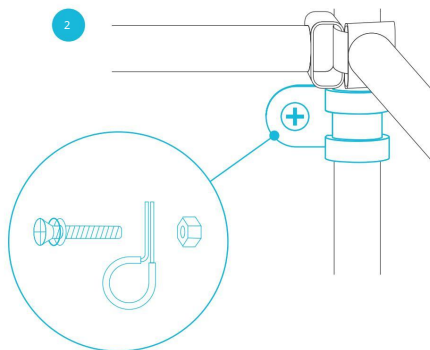

INSTALACE

KROK 3

Protáhněte pásky se suchým zipem otvorem tyče umístěným na jejich koncích a ujistěte se, že spona je venku a polstrovaná strana je uvnitř.

Tento popruh se může otočit kolem až dvou otvorů tyče.

NEBO

KROK 4

Omotejte popruh se suchým zipem kolem tyče stanu a protáhněte ji přezkou. Utáhněte a zajistěte popruh.

NEBO

INSTALACE

KROK 5

Vyberte velikost podpěrné svorky, která nejlépe odpovídá vašemu přestebnímu stanovému baru větší posílení.

Použijte menší svorky pro tyče alespoň 16 mm a větší svorky pro tyče minimálně 22 mm.

1. Otevřete opěrnou svorku kolem tyče.
2. Utáhněte a zajistěte svorku maticí a šroubem tak, aby její plochá strana je rovnoběžná se stěnami vašeho přestebního stanu.